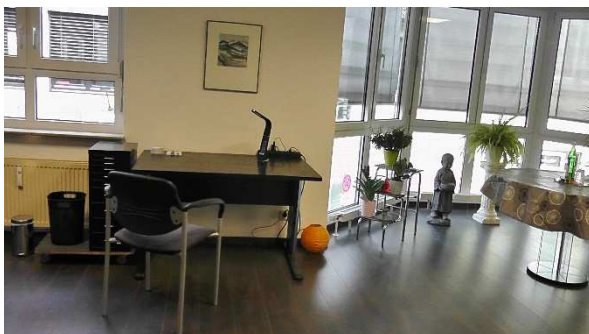

Praxisraum Esslingen

Miet me, I'm ready!

Preise (incl. MWSt.)

1 Einheit (6 Stunden): 100 Euro

4 Einheiten (4 x 6 Stunden): 300 Euro

Besichtigungstermine immer gerne
und natürlich kostenlos.
Bitte vorher anmelden.

Kontakt:

Arne Maier

Am Kronenhof 2

73728 Esslingen

Tel. 0711 / 39 66 406

Mail: praxisraum@rechtsrat.ws

Twitter: @praxisraum

Weitere Infos im Internet unter
www.praxisraum-esslingen.de

August 2021